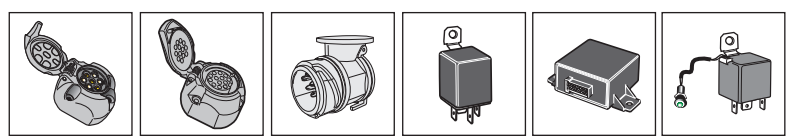

Hyundai I30 Crosswagon 2007-

SPARE PARTS

www.ecs-electronics.com

- (DE) Anschluss Steckdose
- (FR) Connection de la prise
- (NL) Contactdoos aansluiting
- (GB) Socket connection
- (ES) Conexión de la caja de enchufe
- (IT) Allaccio zoccolo
- (SE) Anslutning kontaktdosa
- (CZ) Objímkový konektor
- (DK) Stikdåse forbindelse
- (FI) Pistorasia liitäntä
- (GR) Υποδοχή σύνδεσης
- (NO) Tilkobling koblingsboks
- (PL) Połączenie przez gniazdo